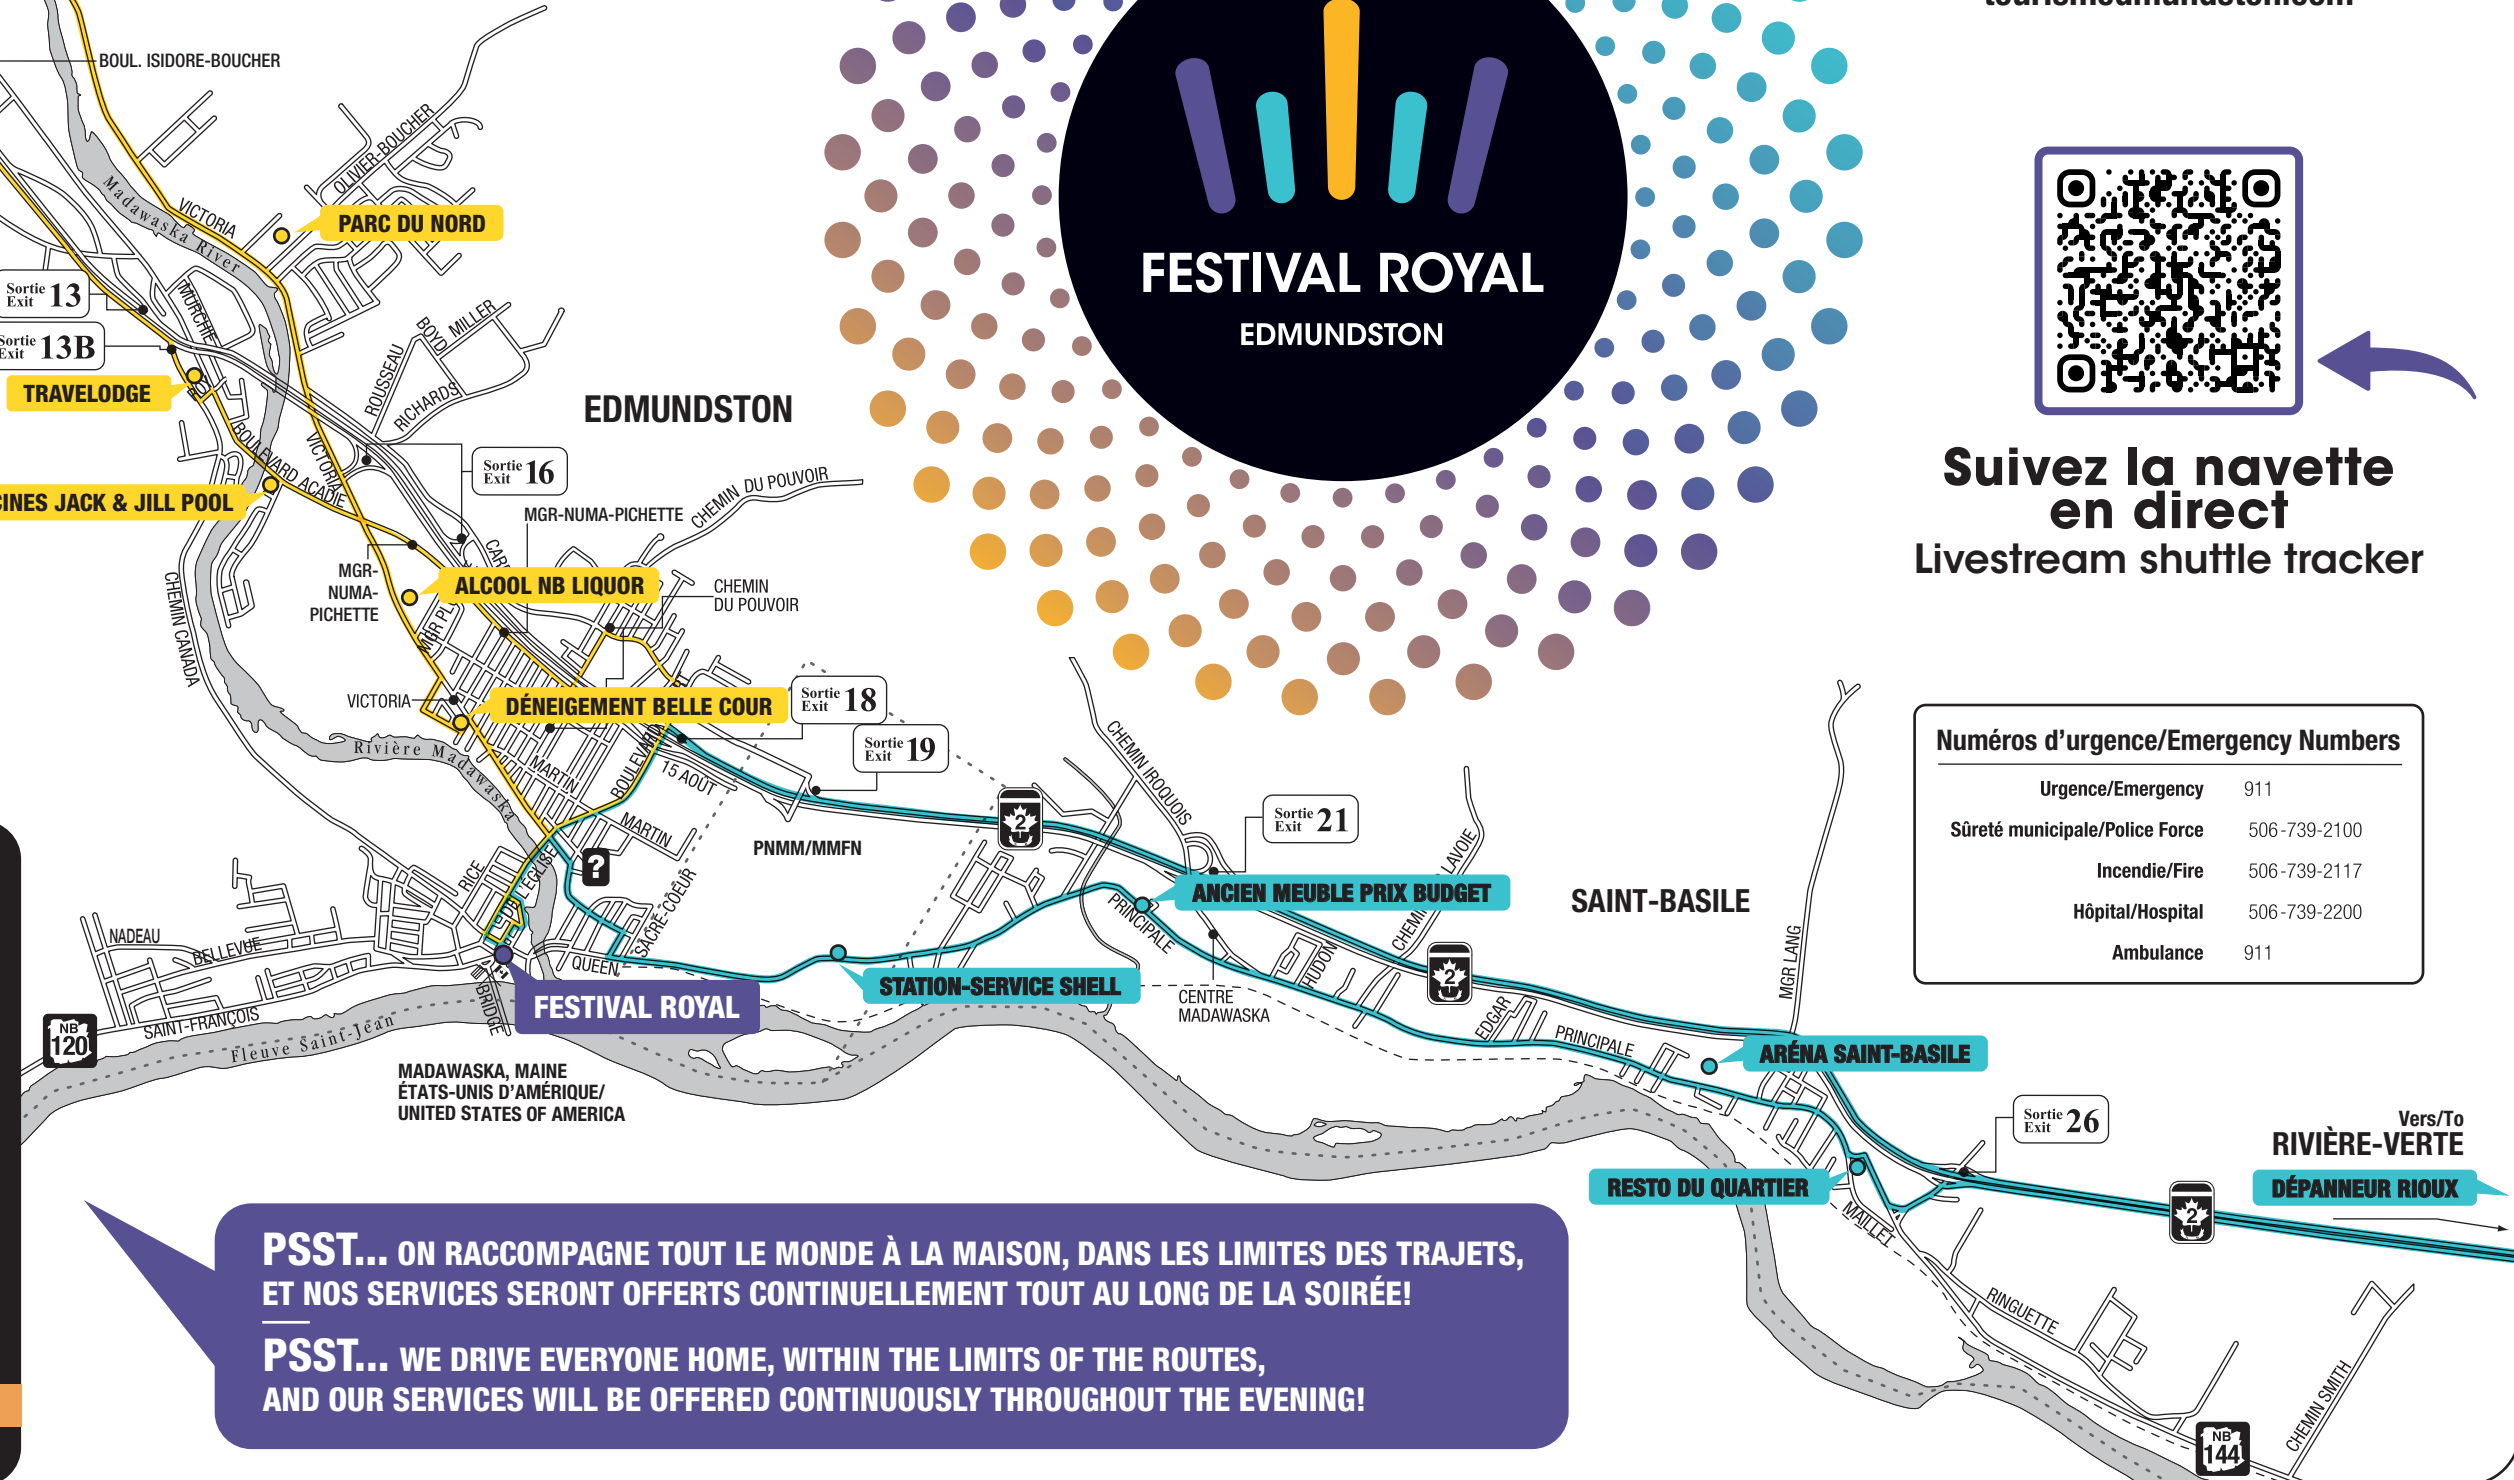

# TRAJETS DE NAVETTES SHUTTLE ROUTES

1 (866) 737-6766  
tourismmedmundston.com

Suivez la navette  
en direct  
Livestream shuttle tracker

Numéros d'urgence/Emergency Numbers	
Urgence/Emergency	911
Sûreté municipale/Police Force	506-739-2100
Incendie/Fire	506-739-2117
Hôpital/Hospital	506-739-2200
Ambulance	911

www.anbl.com/saferide www.anbl.com/fr/rentrenzensecurite

**PSST... ON RACCOMPAGNE TOUT LE MONDE À LA MAISON, DANS LES LIMITES DES TRAJETS, ET NOS SERVICES SERONT OFFERTS CONTINUELLEMENT TOUT AU LONG DE LA SOIRÉE!**

**PSST... WE DRIVE EVERYONE HOME, WITHIN THE LIMITS OF THE ROUTES, AND OUR SERVICES WILL BE OFFERED CONTINUOUSLY THROUGHOUT THE EVENING!**